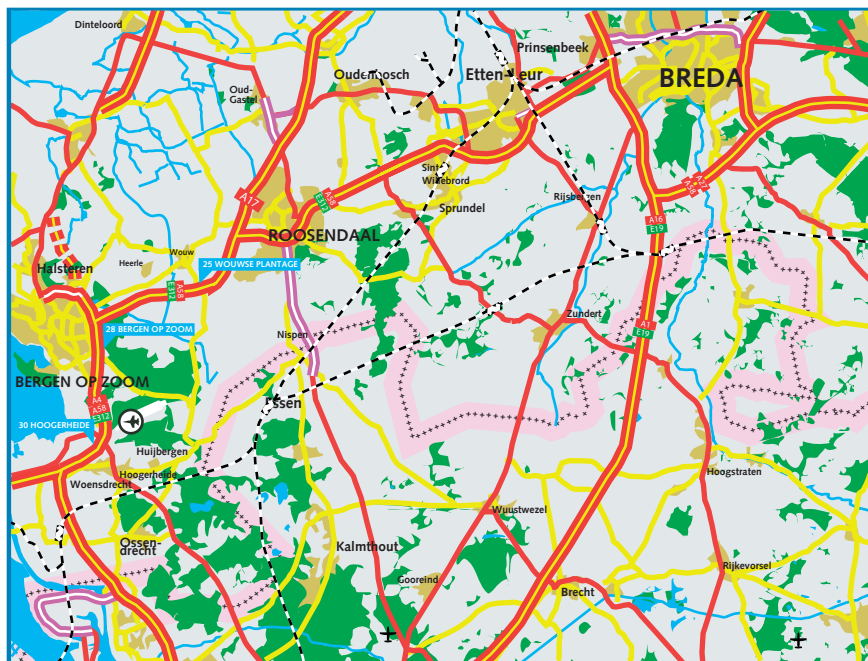

Vliegbasis Woensdrecht

Routebeschrijving

Hoe kunt u ons bereiken

Per auto

Vanuit Bergen op Zoom (A4-A58-E312) neemt u afslag 30 richting Hoogerheide.

Parkeren

Voor de poort is een beperkt aantal parkeerplaatsen aanwezig voor bezoekers.

Openbaar Vervoer

Vanaf station Bergen op Zoom kunt u met de treintaxi naar de vliegbasis reizen.

Bezoekadres

Vliegbasis Woensdrecht
Kooiweg40-41
Hoogerheide
tel. 0164-693939

Neem bij een bezoek aan de vliegbasis altijd een geldig legitimatiebewijs mee.