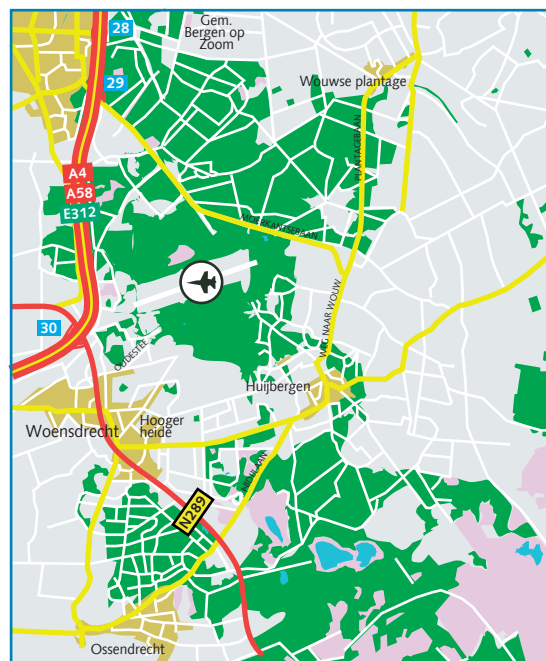

Vliegbasis Woensdrecht

Routebeschrijving

Hoe kunt u ons bereiken

Per auto

Vanuit Bergen op Zoom (A4-A58-E312) neemt u afslag 30 richting Hoogerheide.

Parkeren

Voor de poort is een beperkt aantal parkeerplaatsen aanwezig voor bezoekers.

Openbaar Vervoer

Vanaf station Bergen op Zoom kunt u met de treintaxi naar de vliegbasis reizen.

Bezoekadres

Vliegbasis Woensdrecht
Kooiweg40-41
Hoogerheide
tel. 0164-693939

Neem bij een bezoek aan de vliegbasis altijd een geldig legitimatiebewijs mee.